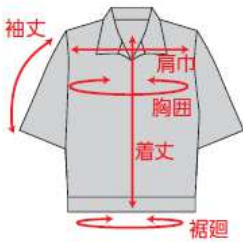

■半袖 参考用サイズ表(男女兼用)

サイズ	着丈	胸囲	裾廻	裾廻最大	肩巾	袖丈
S	62	112	72	102	48	22
M	64	116	77	107	50	23
L	66	120	82	112	52	24
2L	68	124	87	117	54	25
3L	70	132	92	122	56	26
4L	70	140	97	127	58	27
5L	70	148	102	132	60	27