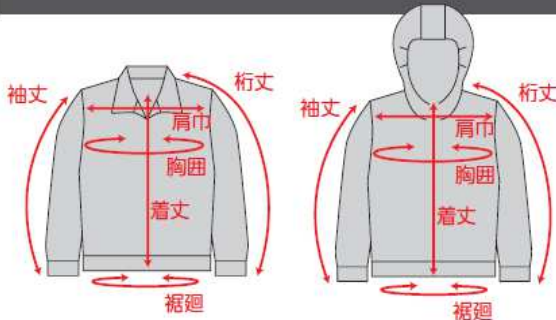

Nクールウェア 在庫一覧表について

表示マーク	表示内容	
	服サイズ L・2L・3L	服サイズ S・M・4L・5L
○	200着以上	50着以上
△	200着未満	50着未満
▲	10着未満	10着未満
×	在庫がありませんが、受注キャンセルなどにより納期回答が可能な場合もあります。 ※弊社担当営業所までお問合せ下さい。	
入荷待ち	在庫がありませんが、今後の入荷状況などにより納期回答が可能である商品です。 ※弊社担当営業所までお問合せ下さい。	
完売	在庫がありませんが、受注キャンセルなどにより納期回答が可能な場合や弊社取扱店に在庫がある可能性もあります。 ※弊社担当営業所までお問合せ下さい。	

※ ご確認頂いております在庫状況は、目安としてご利用下さい。
当日の受注・入荷状況により在庫状況は変動する為、現在庫とは異なります。
【Nクールウェアサイズ参考表】

長袖

■長袖 参考用サイズ表(男女兼用)

サイズ	着丈	肩巾	胸囲	裾廻	裾廻最大	肩巾	袖丈
S	62	76	112	72	102	48	52
M	64	79	116	77	107	50	54
L	66	82	120	82	112	52	56
2L	68	85	124	87	117	54	58
3L	70	88	132	92	122	56	60
4L	70	87	140	97	127	58	58
5L	70	88	148	102	132	60	58